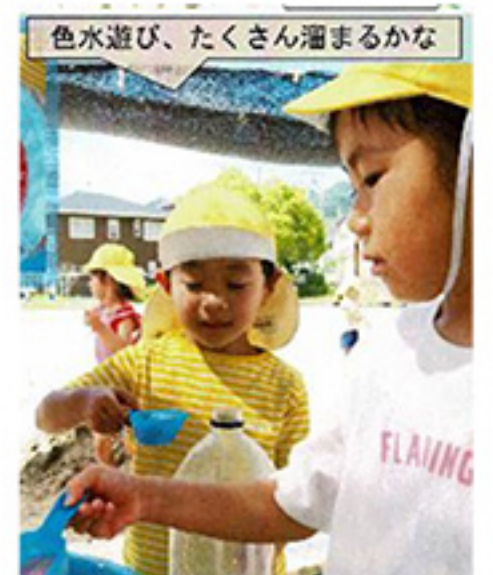

日時 7月29日(金) 10時~12時
*雨天延期 8月8日(月)
場所 大伴神社近隣竹林
集合解散 滋賀コミュニティセンター北側駐車場
対象 1~6年生 20名(先着順)

☆柳が崎湖畔生き物探検

日時 8月4日(木) 10時~12時
*雨天・熱中症警戒アラート発令時中止
場所 柳が崎湖畔と柳川河口付近
集合解散 柳が崎湖畔公園駐車場入口
対象 1~4年生 20名(先着順)
*1・2年生は保護者同伴で。3・4年生も保護者参加可

☆わんぱくフラザしがけん玉大会

日時 8月12日(金) 10時~11時30分
場所 滋賀コミュニティセンター3階大会議室
対象 1~6年生 20名(先着順)
※けん玉は当方で準備

申込、問合せは 滋賀コミュニティセンターへ
電話、ファックス、メールで申込、問合せください。

☆ 詳しくは、志賀小学校配布・コミュニティセンター設置のチラシをご覧ください ☆

大津市立志賀幼稚園通信

赤に戻るよ。

4歳児 ぼんだ組 6/28

お風呂場でも、手洗い場でも、もしかしたらやっているかもしれない、水の入れ替え、汲み替え遊び。色がついていたので、軽量カップとの色の混ざりを発見ながら、数量に対する感覚や、道具を使って容器に入れる調整力も遊びながら得ていることと思います。

スプーンに入れたら紫だけ、こっちに入れたら赤に戻るよ。

かき氷屋に決まってるじゃない！
4歳児 ぼんだ組 6/28

中止 滋賀学区市民運動会中止のお知らせ

令和4年度滋賀学区市民運動会は、昨今の状況を鑑み中止とさせていただきます。
滋賀学区まちづくり協議会